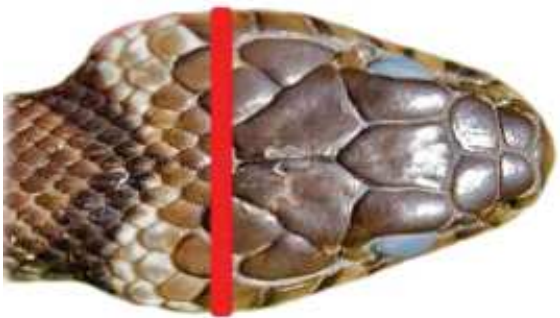

N. n helvetica